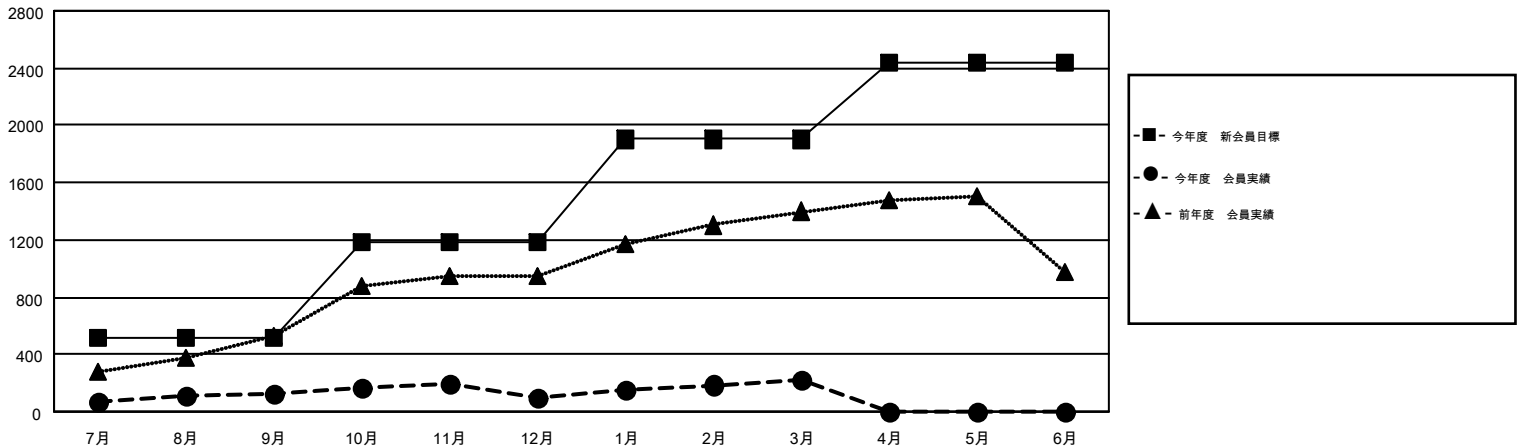

MONTHLY MEMBERSHIP PROGRESS REPORT

Results as of: 3/31/2016

Multiple District 330

LOCATION: JAPAN

GMT: MASAYUKI KANEKO

GMT会則地域 5-Jap

クラブ					名				
結果: 2015-2016					結果: 2015-2016				
四半期	新クラブ目標	新クラブ	解散クラブ	純増/減	四半期	新会員目標	チャーターメン バー/新会員	退会者	純増/減
7月/8月/9月	2	0	2	-2	7月/8月/9月	513	425	304	121
10月/11月/12月	4	1	1	0	10月/11月/12月	666	212	239	-27
1月/2月/3月	3	0	0	0	1月/2月/3月	723	343	215	128
4月/5月/6月	2	0	0	0	4月/5月/6月	538	0	0	0

新クラブ目標及び実績累計

会員目標及び実績累計

解散クラブ: 3	305 CLUBS OF 458 一名以上の新会員を登録	男女別 男性 10,713 (77.06%) 女性 3,190 (22.94%)
退会者 物故会員 83 クラブ解散 34 その他 640 合計 757	健康診断データはこちら	家族会員 4,837 世帯主 1,889 世帯主以外 2,948