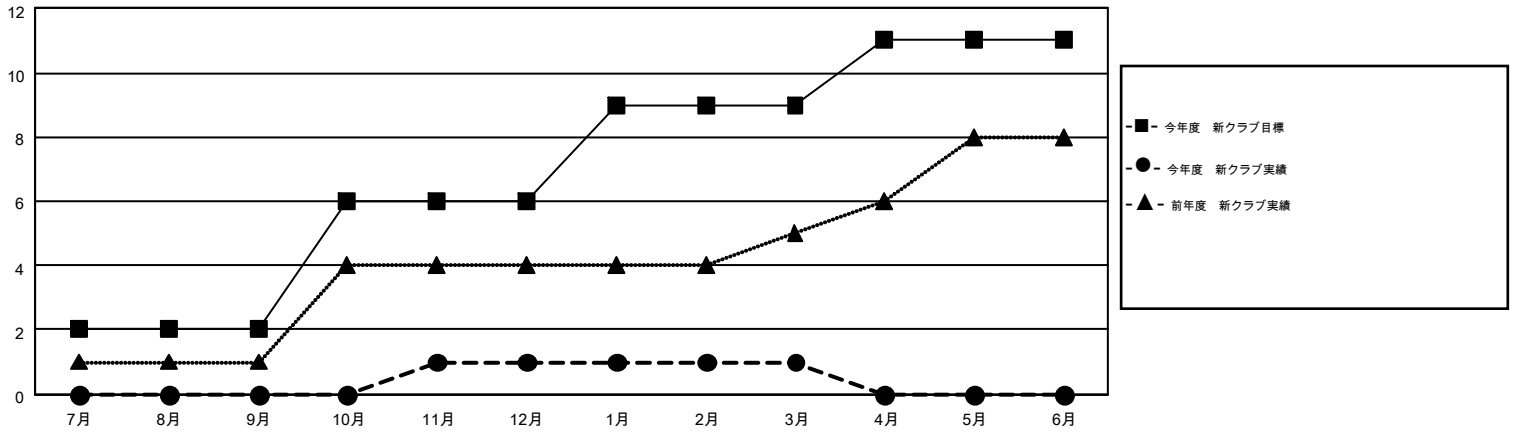

MONTHLY MEMBERSHIP PROGRESS REPORT

Results as of: 3/31/2016

Multiple District 330

LOCATION: JAPAN

GMT: MASAYUKI KANEKO

GMT会則地域 5-Jap

クラブ					名				
結果: 2015-2016					結果: 2015-2016				
四半期	新クラブ目標	新クラブ	解散クラブ	純増/減	四半期	新会員目標	チャーターメン バー/新会員	退会者	純増/減
7月/8月/9月	2	0	2	-2	7月/8月/9月	513	425	304	121
10月/11月/12月	4	1	1	0	10月/11月/12月	666	212	239	-27
1月/2月/3月	3	0	0	0	1月/2月/3月	723	343	215	128
4月/5月/6月	2	0	0	0	4月/5月/6月	538	0	0	0

新クラブ目標及び実績累計

会員目標及び実績累計

解散クラブ: 3	305 CLUBS OF 458 一名以上の新会員を登録	男女別 男性 10,713 (77.06%) 女性 3,190 (22.94%)
退会者 物故会員 83 クラブ解散 34 その他 640 合計 757	健康診断データはこちら	家族会員 4,837 世帯主 1,889 世帯主以外 2,948